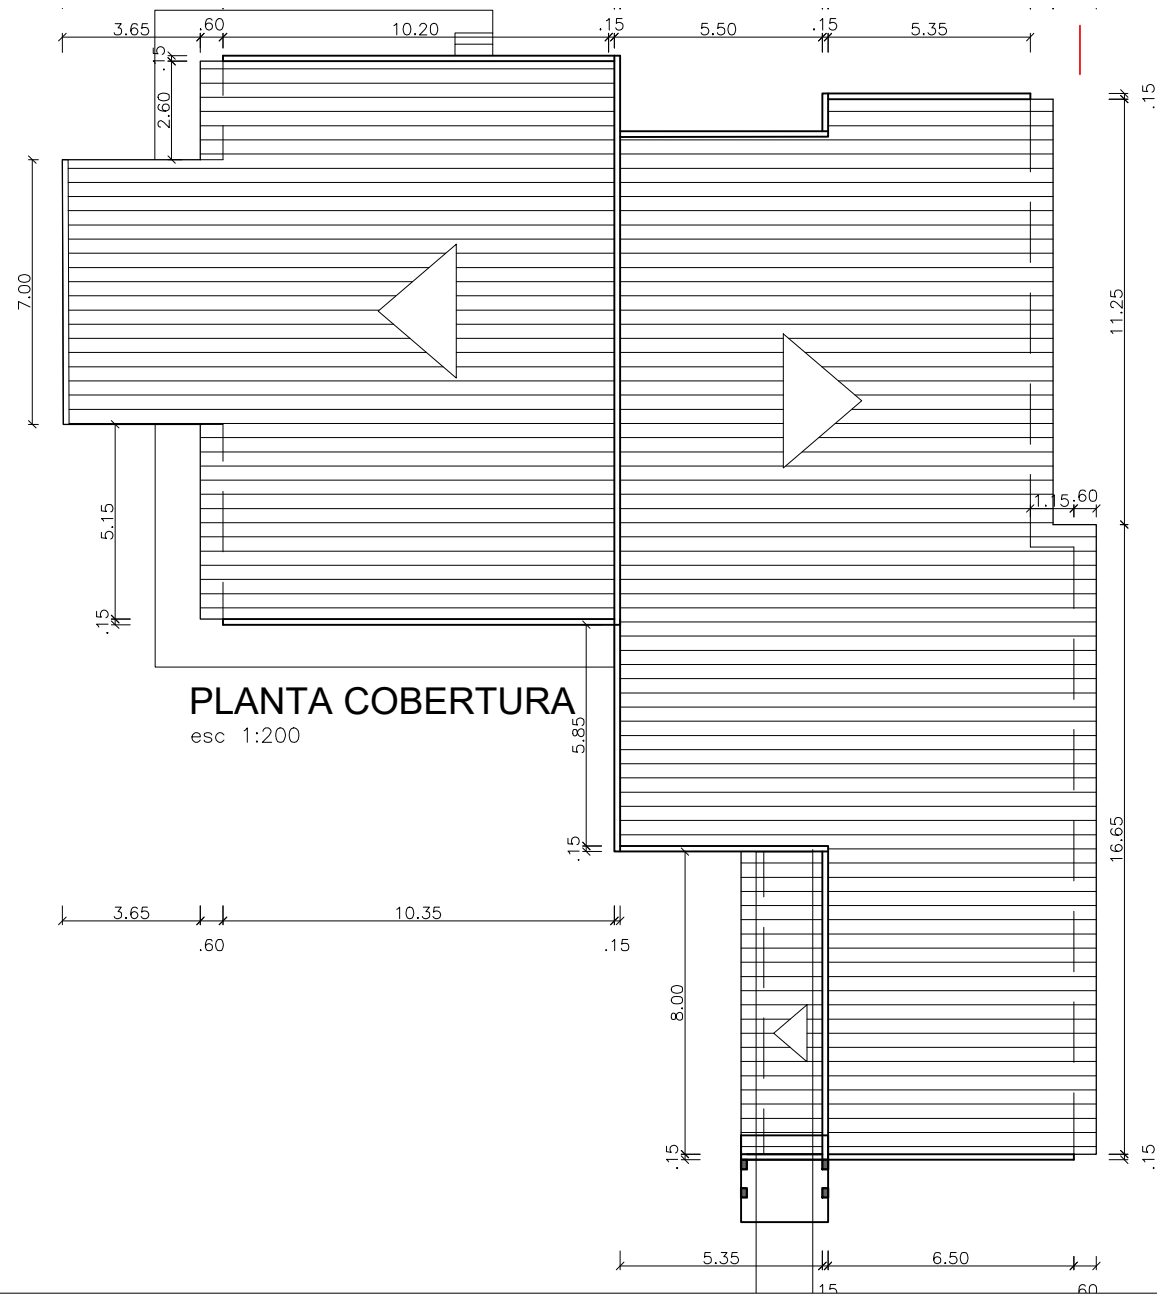

FACHADA
esc 1:100

**PLANTA TESOURAS
TELHADO**
esc 1:200

PLANTA COBERTURA
esc 1:200

PREFEITURA MUNICIPAL DE SÃO JERÔNIMO

PROJETO
ESCOLA MUNICIPAL DE ENSINO FUNDAMENTAL CARLOS ARNO PRETZEL
LOCALIZAÇÃO: MAURÍCIO CARDOSO, 2820, BANDEIRA BRANCA, SJ

DATA
JULHO/2022

RESPONSÁVEL TÉCNICO

GILBERTO PRADELLA
ARQUITETO - CAU A14.344-8

DESENHO
GABRIELA
ESCALA
INDICADA

PRANCHA
05/09

DESCRIÇÃO
FACHADA E TELHADO

ARQ