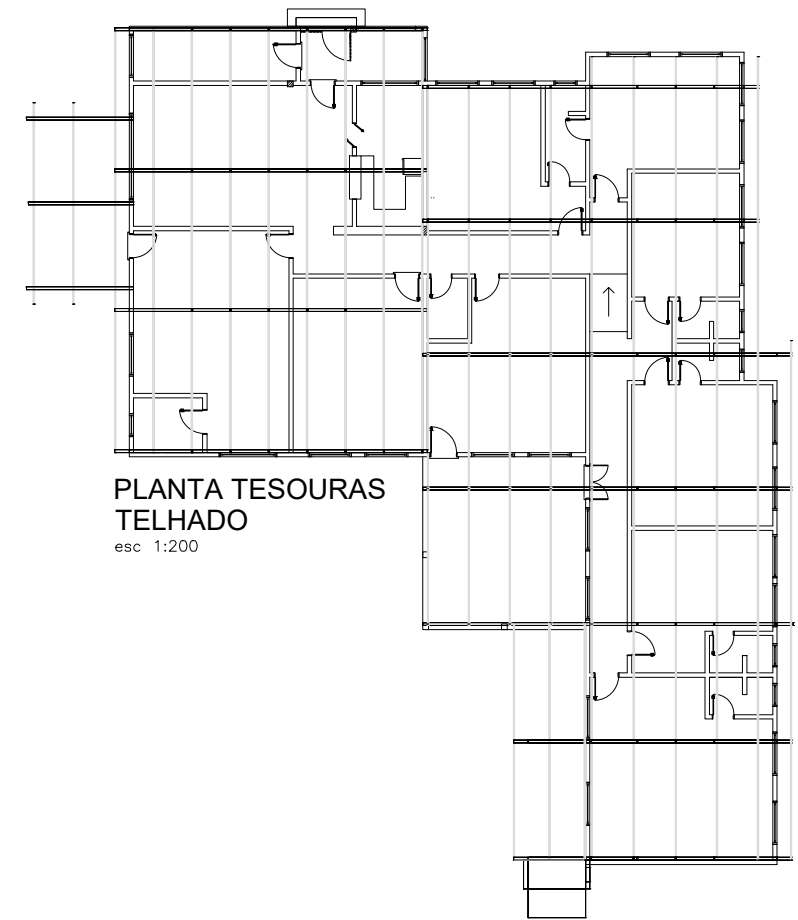

FACHADA
esc 1:100

**PLANTA TESOURAS
TELHADO**
esc 1:200

PLANTA COBERTURA
esc 1:200

PREFEITURA MUNICIPAL DE SÃO JERÔNIMO

PROJETO
ESCOLA MUNICIPAL DE ENSINO FUNDAMENTAL CARLOS ARNO PRETZEL
LOCALIZAÇÃO: MAURÍCIO CARDOSO, 2820, BANDEIRA BRANCA, SJ

DATA
JULHO/2022

RESPONSÁVEL TÉCNICO

GILBERTO PRADELLA
ARQUITETO - CAU A14.344-8

DESENHO
GABRIELA
ESCALA
INDICADA

PRANCHA
05/09

DESCRIÇÃO
FACHADA E TELHADO

ARQ